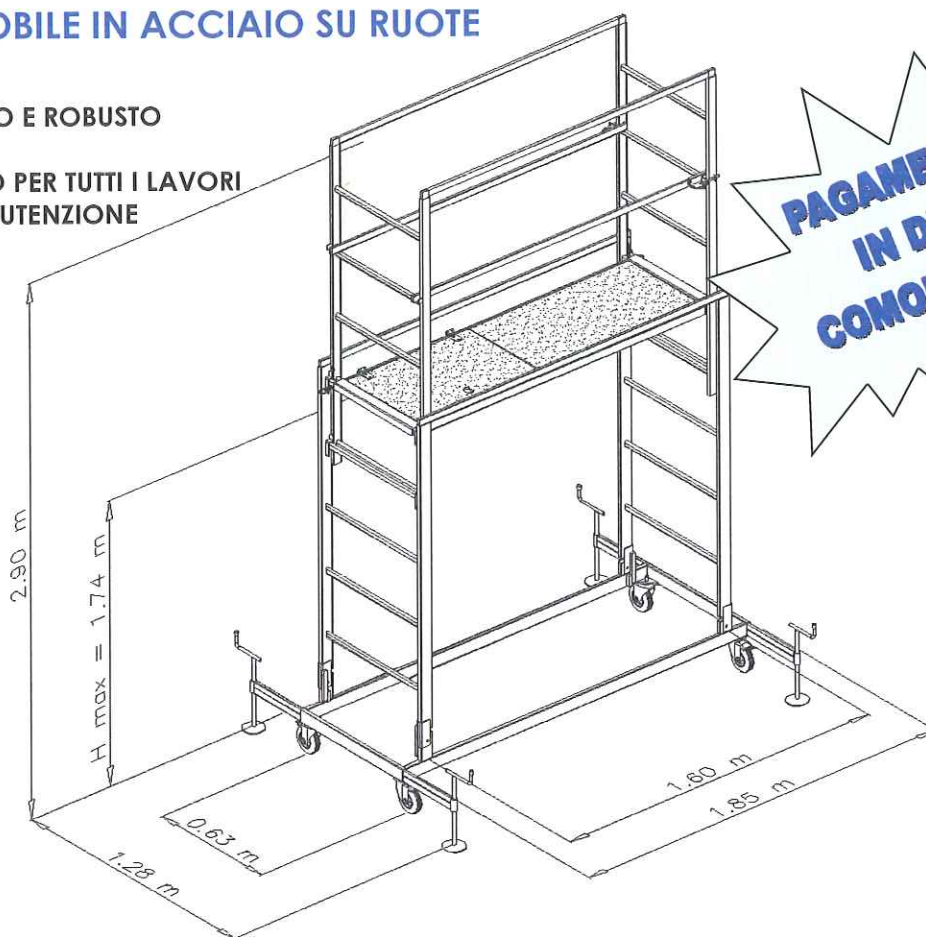

## TORRE MOBILE IN ACCIAIO SU RUOTE

- ⇒ PRATICO E ROBUSTO
- ⇒ ADATTO PER TUTTI I LAVORI DI MANUTENZIONE

Dimensioni (m): Larghezza: **0,65** Lunghezza: **1,85** H torre: **2,90**  
H ultimo piano lavoro: **1,75** H di Lavoro: **3,75** Peso totale (Kg): **82,22**